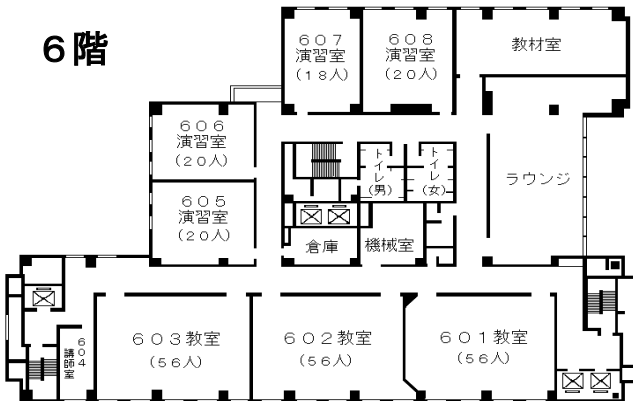

自治研修所各階平面図

() は収容定員

階	ゾーニング
9～12	アイリス愛知 (スカイラウンジ、宿泊等)
8	愛知 講堂、教室2、演習室
7	大教室、教室3、演習室3
6	教室3、演習室4
5	事務室、図書室、講師室
4	OA室、視聴覚室、教室、演習室3
1～3	アイリス愛知 (ロビー、和・洋会議室、レストラン)

8階

会場

7階

6階

5階

4階

● 飲料水自動販売機 4階、7階ラウンジA
6階ラウンジ

● 自治研修所内は、すべて禁煙となっております