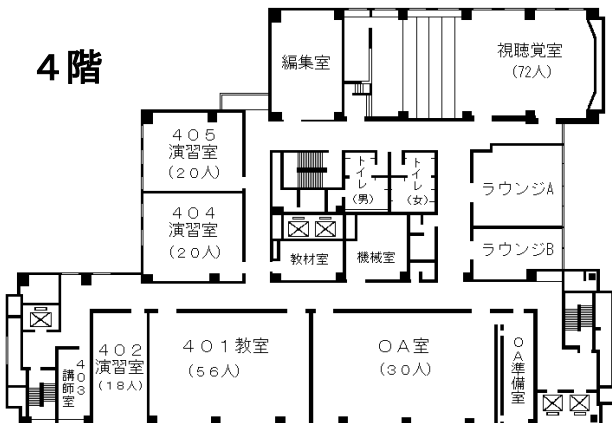

自治研修所各階平面図

() は収容定員

階	ゾーニング
9～12	アイリス愛知 (スカイラウンジ、宿泊等)
8	愛知 講堂、教室2、演習室
7	大教室、教室3、演習室3
6	教室3、演習室4
5	事務室、図書室、講師室
4	OA室、視聴覚室、教室、演習室3
1～3	アイリス愛知 (ロビー、和・洋会議室、レストラン)

8階

会場

7階

6階

5階

4階

● 飲料水自動販売機 4階、7階ラウンジA
6階ラウンジ

● 自治研修所内は、すべて禁煙となっております