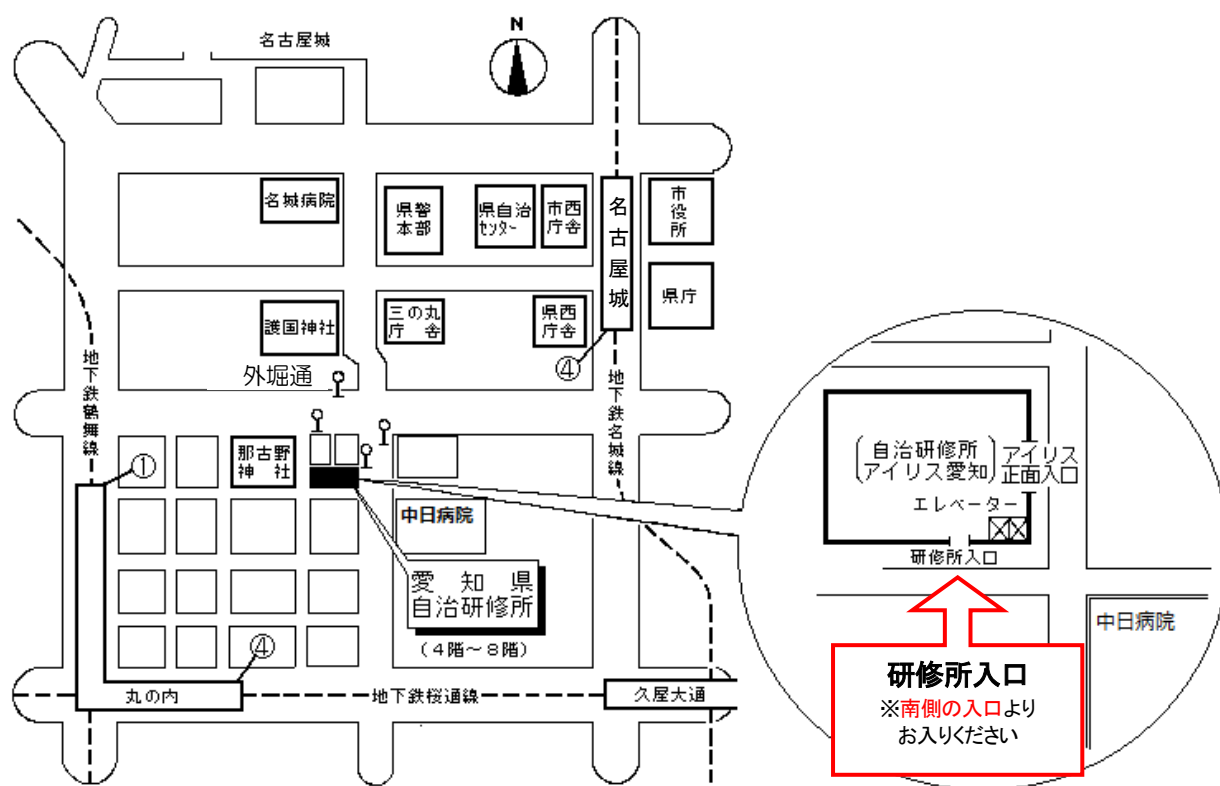

公益財団法人愛知県市町村振興協会研修センター 案内図

(愛知県自治研修所内)

所在地 〒460-0002 名古屋市中区丸の内二丁目5番10号
電話 (052)223-3905
FAX (052)223-3906
E-mail as.kenshu@a-kenshu.jp
URL <https://www.a-kenshu.jp/>

【交通手段】

- 地下鉄名城線名古屋城駅4番出口から徒歩12分
 - 〃 名城線久屋大通駅2B番出口から徒歩11分
 - 〃 桜通線久屋大通駅1番出口から徒歩10分
 - 〃 桜通線丸の内駅4番出口から徒歩7分
 - 〃 鶴舞線丸の内駅1番出口から徒歩5分
- 市バス外堀通から徒歩すぐ
(アイリス愛知と同じ建物。)

自治研修所各階平面図

() は収容定員

階	ゾーニング
9～12	アイリス愛知 (スカイラウンジ、宿泊等)
8	愛知 講堂、教室2、演習室
7	大教室、教室3、演習室3
6	教室3、演習室4
5	事務室、図書室、講師室
4	OA室、視聴覚室、教室、演習室3
1～3	アイリス愛知 (ロビー、和・洋会議室、レストラン)

8階

会場

7階

6階

5階

4階

● 飲料水自動販売機 4階、7階ラウンジA
6階ラウンジ

● 自治研修所内は、すべて禁煙となっております