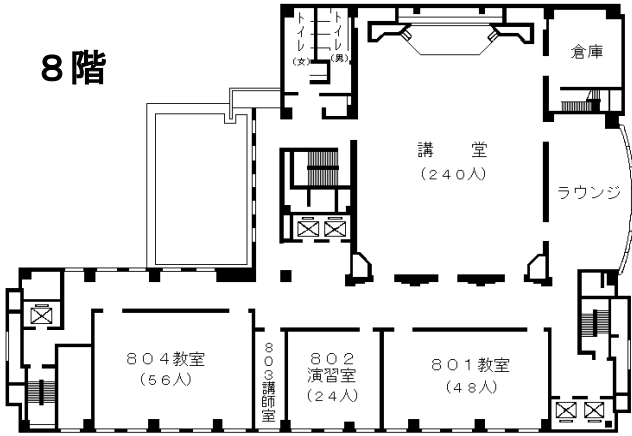

自治研修所各階平面図

() は収容定員

階	ゾーニング
9～12	アイリス愛知 (スカイラウンジ、宿泊等)
8	愛知 講堂、教室2、演習室
7	大教室、教室3、演習室3
6	教室3、演習室4
5	事務室、図書室、講師室
4	OA室、視聴覚室、教室、演習室3
1～3	アイリス愛知 (ロビー、和・洋会議室、レストラン)

8階

会場

7階

6階

5階